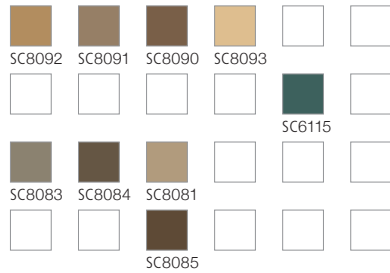

Bitte beachten Sie, dass die in dieser Kollektion dargestellten Farben nur annähernd den tatsächlichen Teppichbodenfarben entsprechen. Verwenden Sie bitte unsere original Farbmuster.

Please note that colours in this printed brochure are approximate. For correct colours please refer to our colour samples.

Notez que les couleurs représentées dans cette collection sont approximatives par rapport aux couleurs réelles. S'il vous plaît utiliser notre nuancier original.

DESSIN 13502 Detail appr. 66 x 66 cm

13502-A02
Repeat appr. 50 x 44,2 cm