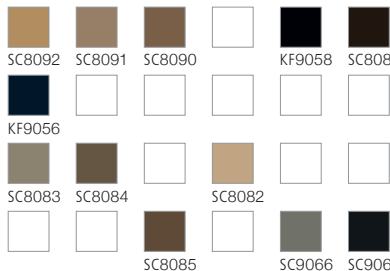

DARKGREY

13506-A10

13516-A10

13503-A10

13504-A10

13506-A10

13517-A10

13511-A10

Repeat appr. 50 x 77 cm

13501-A07

Repeat appr. 50 x 77 cm

13501-A08

Repeat appr. 50 x 77 cm

13501-A09

Repeat appr. 50 x 77 cm

Bitte beachten Sie, dass die in dieser Kollektion dargestellten Farben nur annähernd den tatsächlichen Teppichbodenfarben entsprechen. Verwenden Sie bitte unsere original Farbmuster.

Please note that colours in this printed brochure are approximate. For correct colours please refer to our colour samples.

Notez que les couleurs représentées dans cette collection sont approximatives par rapport aux couleurs réelles. S'il vous plaît utiliser notre nuancier original.