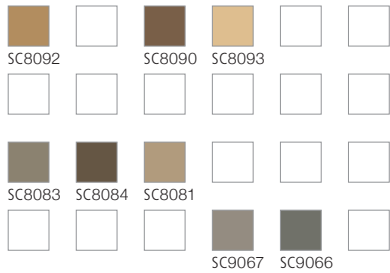

13501-A05

Repeat appr. 50 x 77 cm