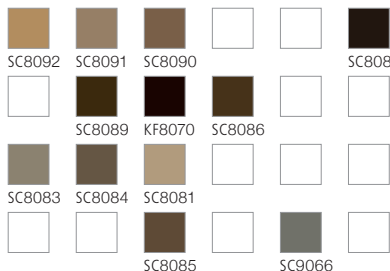

DARKGREY

13506-A10

13516-A10

13503-A10

13504-A10

13506-A10

13517-A10

13511-A10

Repeat appr. 50 x 77 cm

13501-A07

Repeat appr. 50 x 77 cm

13501-A08

Repeat appr. 50 x 77 cm

13501-A09

Repeat appr. 50 x 77 cm

Bitte beachten Sie, dass die in dieser Kollektion dargestellten Farben nur annähernd den tatsächlichen Teppichbodenfarben entsprechen. Verwenden Sie bitte unsere original Farbmuster.

Please note that colours in this printed brochure are approximate. For correct colours please refer to our colour samples.

Notez que les couleurs représentées dans cette collection sont approximatives par rapport aux couleurs réelles. S'il vous plaît utiliser notre nuancier original.