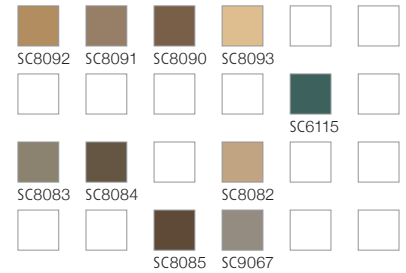

13502-A04
Repeat appr. 50 x 44,2 cm