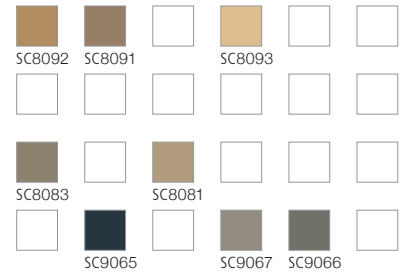

13501-A06

Repeat appr. 50 x 77 cm