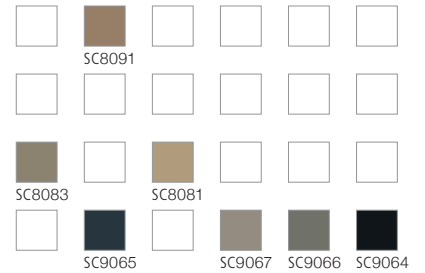

13505-A06

Repeat appr. 33,3 x 35,3 cm