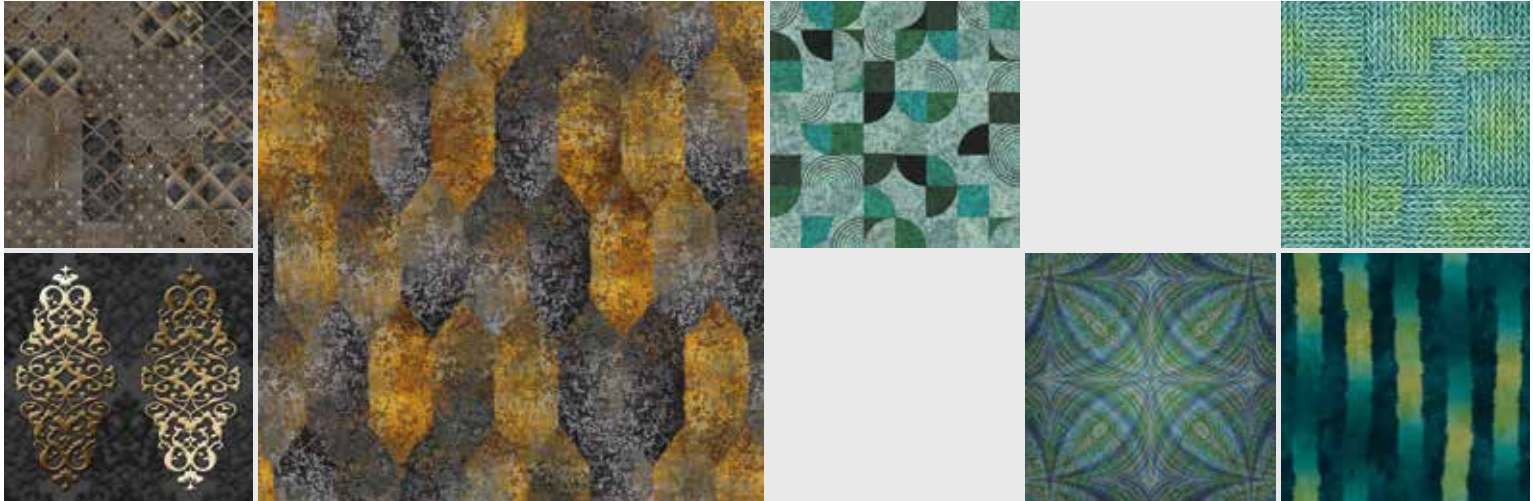

tile CREATIONS

tile

CREATIONS

de Die Fliesenkollektion Tile CREATIONS setzt mit ihrer bemerkenswerten Farbinintensität neue Maßstäbe. Sie besteht aus hochauflösenden und scharf konturierten Designs, die jeden Raum zu einem Unikat werden lassen.