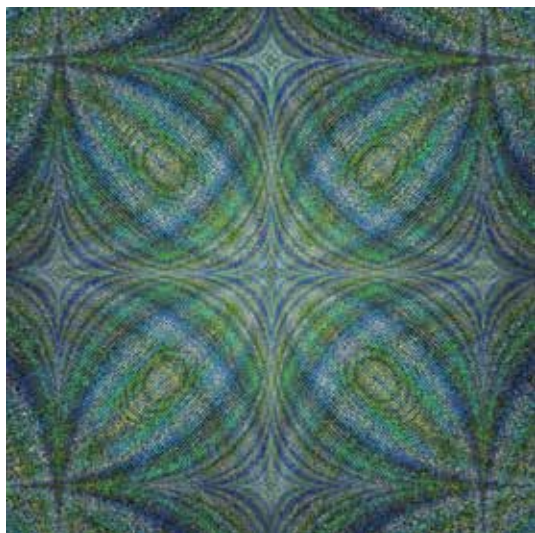

15404-A01

15406-A01