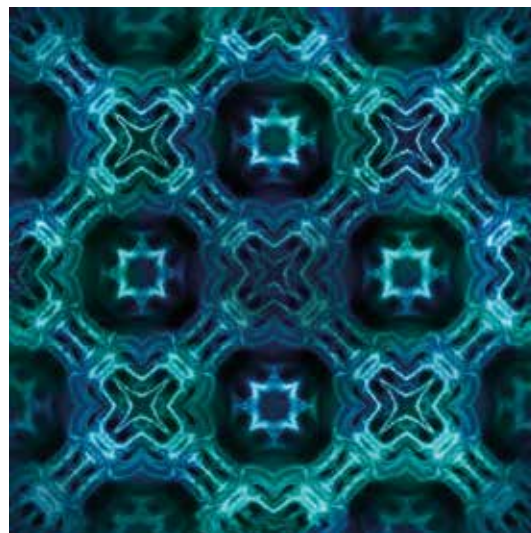

15405-A01

15407-A01