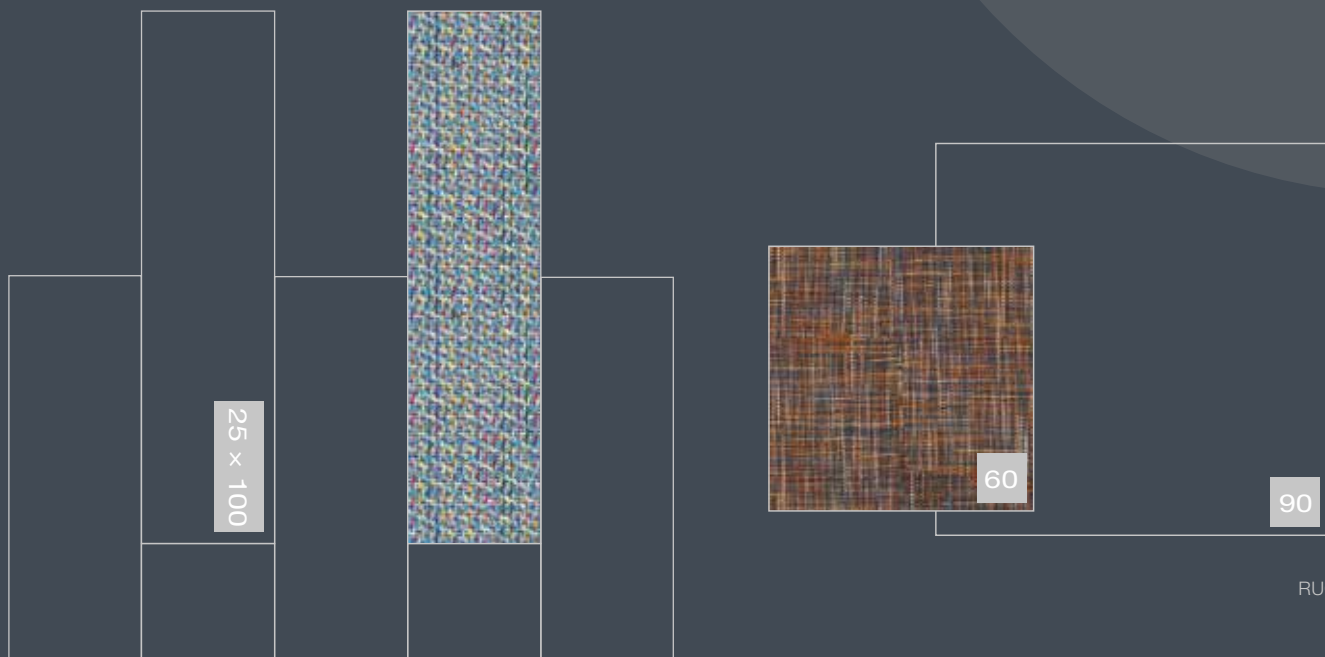

FASHION TILES & PLANKS – unsere Teppichfliesen und -planken bringen Ihnen modische Klassiker als Teil unserer Fashion-Designlinie direkt in Ihre Räume. Sie bieten zudem ein Höchstmaß an Flexibilität – so ist ein schneller Austausch bei starker Beanspruchung von einzelnen Elementen jederzeit möglich.

FASHION RUGS – Our carpet tiles and planks bring fashionable classics directly into your rooms as part of our Fashion design line. They also offer maximum flexibility – meaning that individual elements can be replaced quickly at any time in the event of heavy use.

FASHION RUGS – Nos dalles et lames de moquette vous apportent des classiques à la mode dans le cadre de notre ligne de design fashion directement dans vos locaux. Mais ils offrent en outre une flexibilité maximale : un remplacement rapide est ainsi possible à tout moment en cas de forte sollicitation de certains éléments.