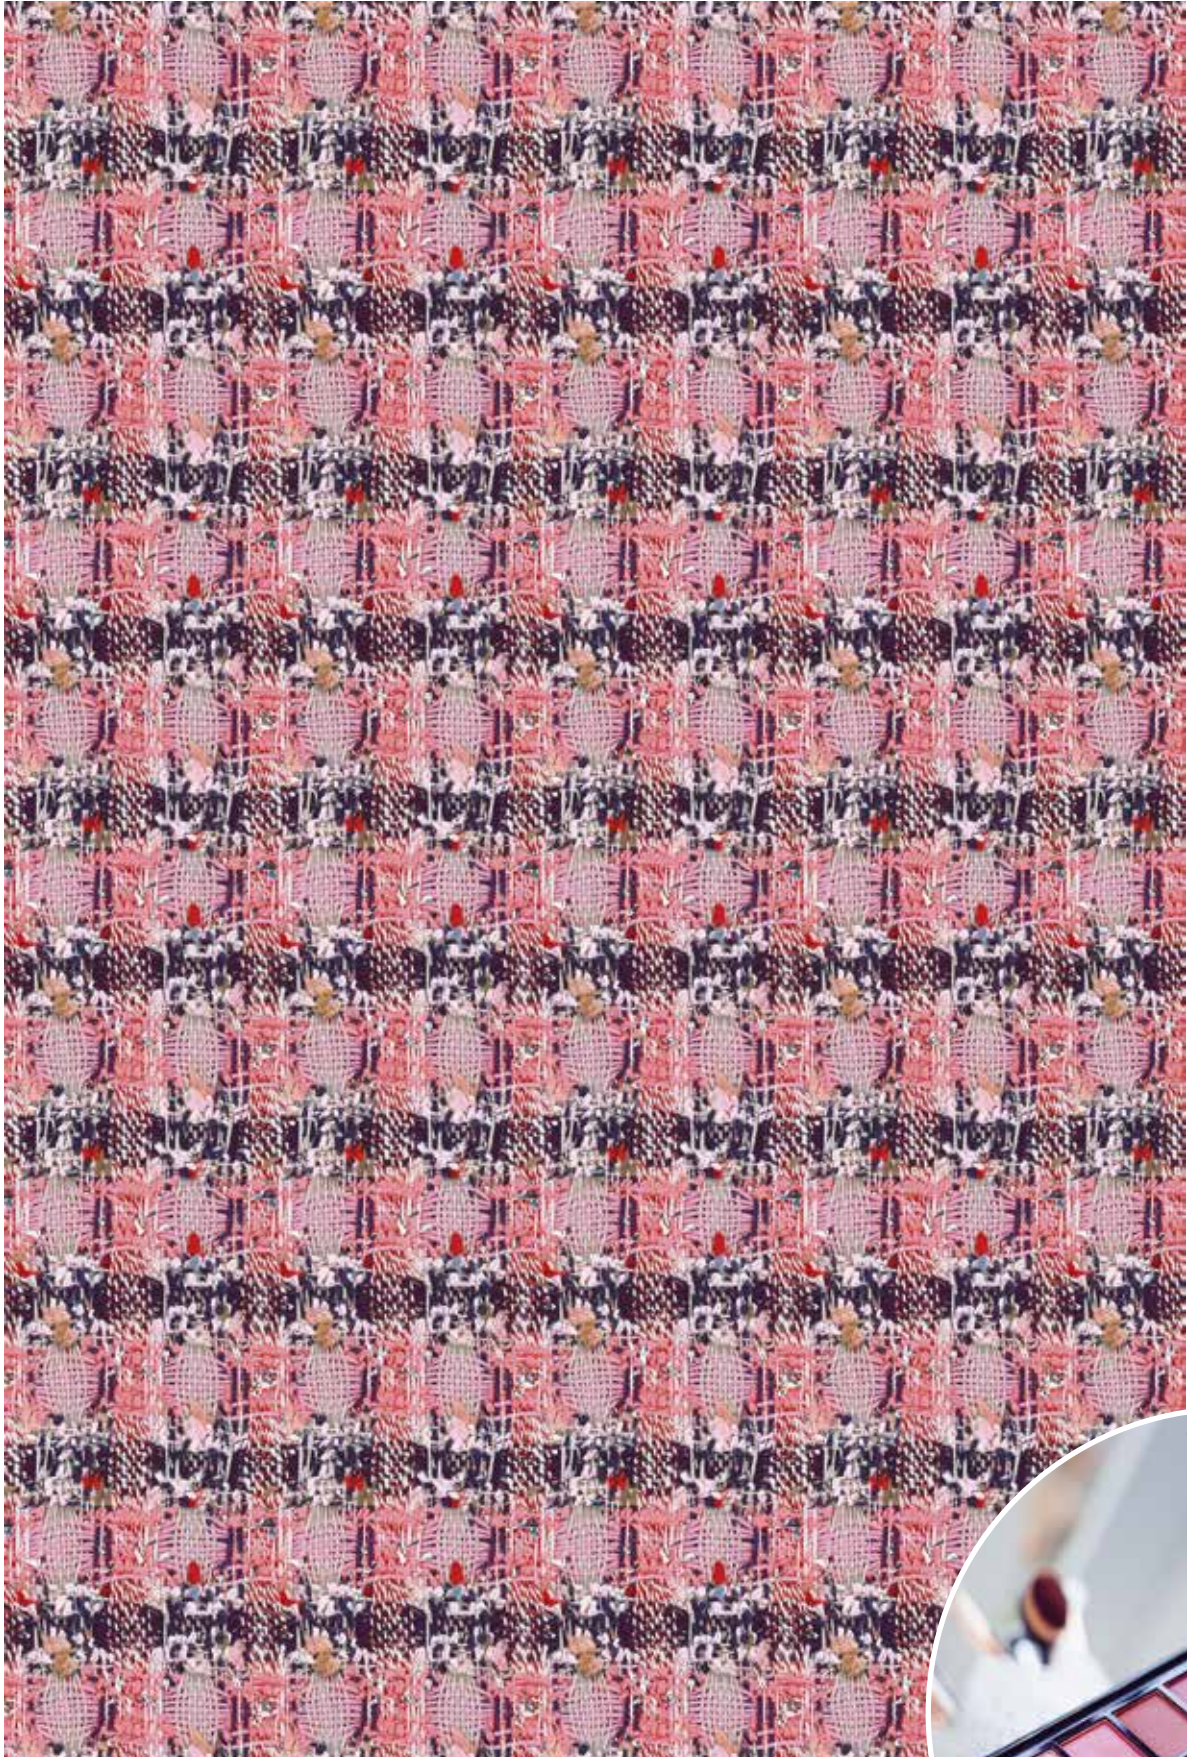

19205rug - A06