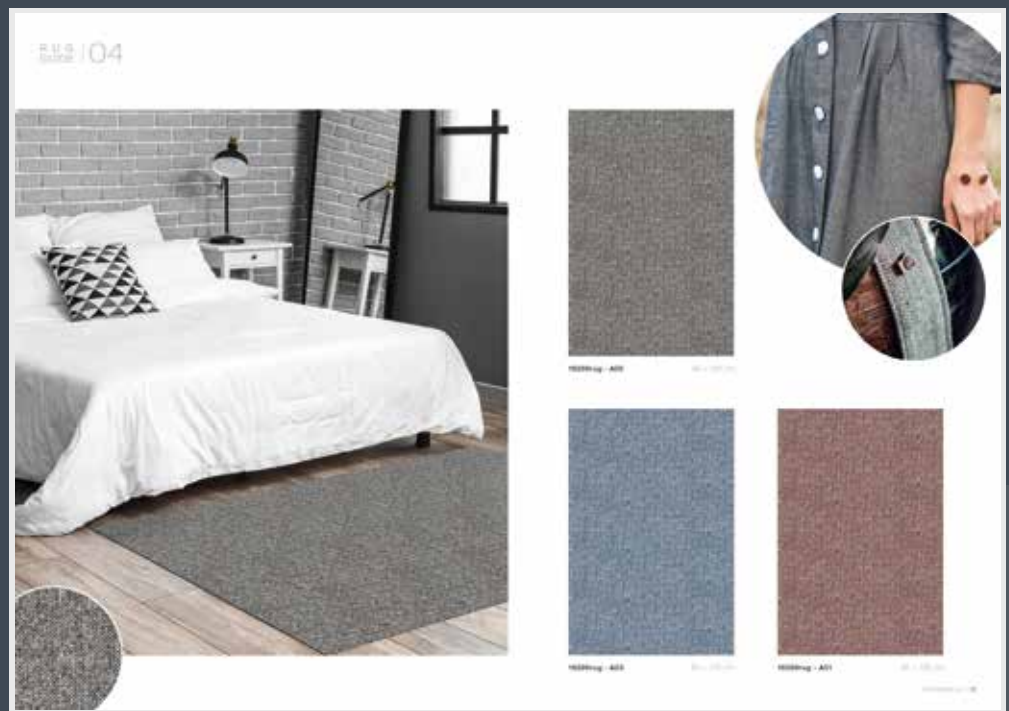

FASHION RUGS – unsere abgepassten Teppiche bringen Ihnen modische Klassiker als Teil unserer Fashion-Designlinie direkt in Ihre Räume. Lassen Sie sich von vier einzigartigen Themenwelten inspirieren: „Plaids“, „Tweeds“, „Fabrics“ und „Melanges“.

FASHION RUGS – our fitted carpets bring fashionable classics directly into your rooms as part of our Fashion design line. Be inspired by four unique themed worlds: “Plaids”, “Tweeds”, “Fabrics” and “Melanges”.

FASHION RUGS – nos tapis à motif placé vous apportent des classiques à la mode dans le cadre de notre ligne de design fashion directement dans vos locaux. Laissez-vous inspirer par les quatre univers thématiques uniques : « Plaids », « Tweeds », « Fabrics » et « Melanges ».