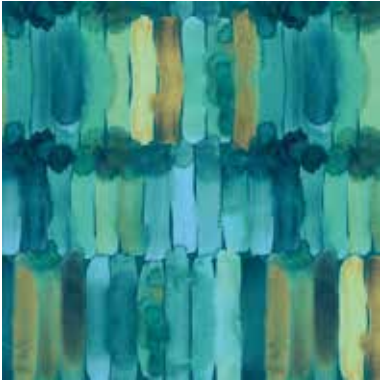

fr La collection « Carpet CREATIONS » constitue une nouvelle référence dans son domaine. Grâce à notre système d'impression numérique Colaris, nous créons des tapis d'une nouvelle génération.

Avec seulement quelques encres de base, il nous est possible de réaliser des dessins de haute résolution et aux contours nets, dans une variété de couleurs presque illimitée pour chaque domaine d'application et chaque ambiance, dans une largeur de deux mètres, même en très petite quantité. Le résultat : des impressions exceptionnelles, des contrastes impressionnants, une précision maximale.

19004 - A02

watercolour
watercolour

19001 - A02

19001 - A03

19001 - A01

Repeat appr. 200 × 190 cm
Detail appr. 150 × 150 cm

19002 - A03

19002 - A04

19002 - A02

19002 - A01

Repeat appr. 200 × 235 cm
Detail appr. 150 × 150 cm

19003 - A01

Repeat appr. 200 × 200 cm
Detail appr. 150 × 150 cm

19004 - A02

19004 - A03

19004 - A01