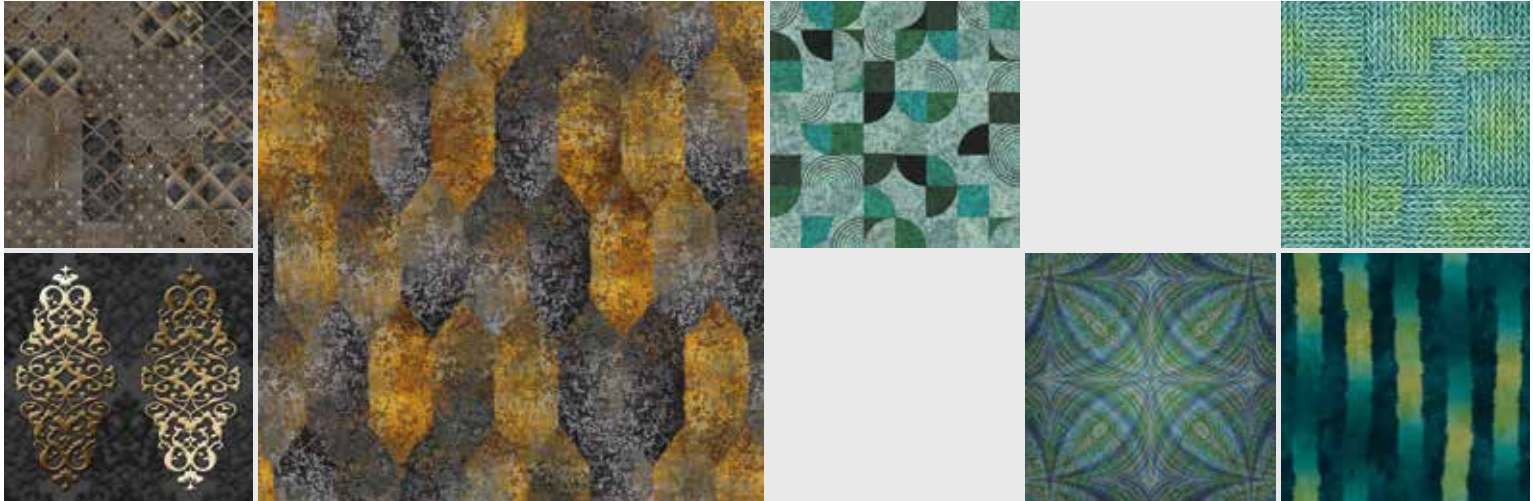

tile CREATIONS