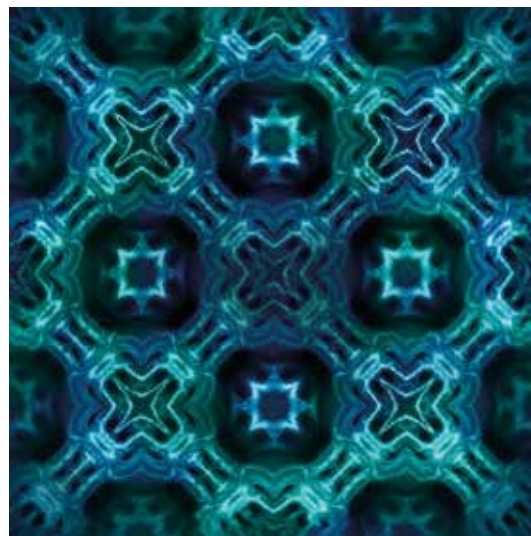

15405-A01

15407-A01