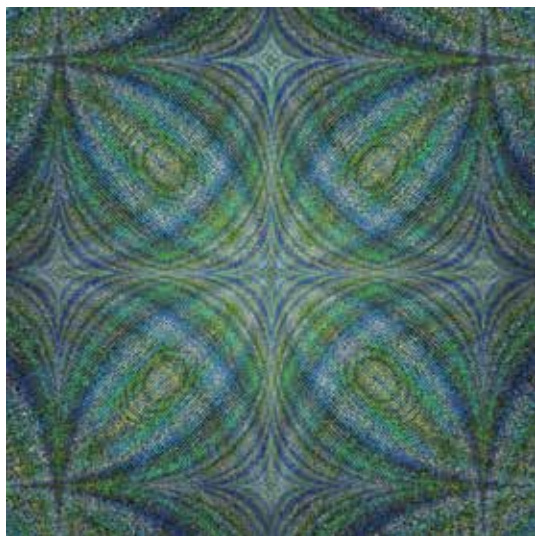

# MYSTIC BLUEGREEN

15405 - A01 (60 x 60 cm)

15400-A01

15401-A01

15402-A01

15403-A01

15404-A01

15405-A01